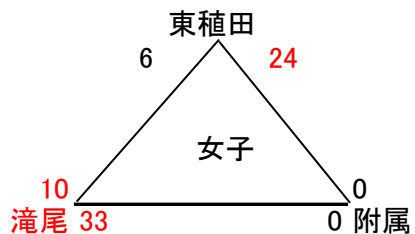

東植田会場 A・Bコート

横瀬会場 C・Dコート

戸次会場 E・Fコート

優秀賞(2勝チーム)
東植田会場
滝尾男子
滝尾女子

横瀬会場
明治男子

戸次会場
大在明治北男子
明野混合