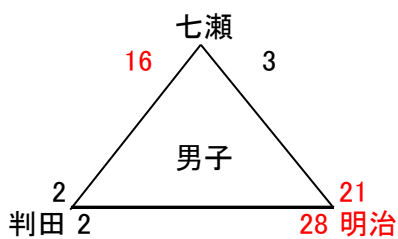

東植田会場 A・Bコート

横瀬会場 C・Dコート

戸次会場 E・Fコート

優秀賞(2勝チーム)
東植田会場
滝尾男子
滝尾女子

横瀬会場
明治男子

戸次会場
大在明治北男子
明野混合