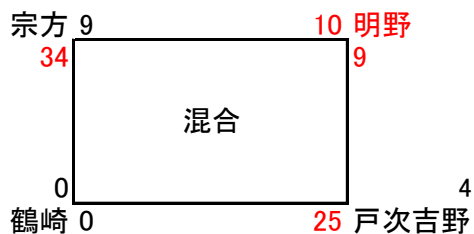

東植田会場 A・Bコート

横瀬会場 C・Dコート

戸次会場 E・Fコート

優秀賞(2勝チーム)
東植田会場
滝尾男子
滝尾女子

横瀬会場
明治男子

戸次会場
大在明治北男子
明野混合