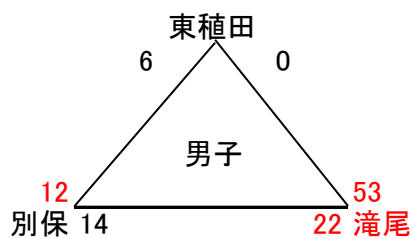

東植田会場 A・Bコート

横瀬会場 C・Dコート

戸次会場 E・Fコート

優秀賞(2勝チーム)
東植田会場
滝尾男子
滝尾女子

横瀬会場
明治男子

戸次会場
大在明治北男子
明野混合