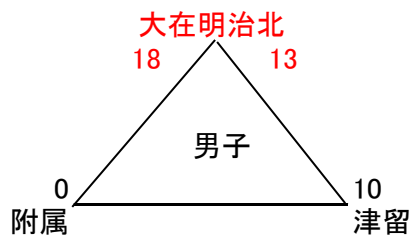

東植田会場 A・Bコート

横瀬会場 C・Dコート

戸次会場 E・Fコート

優秀賞(2勝チーム)
東植田会場
滝尾男子
滝尾女子

横瀬会場
明治男子

戸次会場
大在明治北男子
明野混合