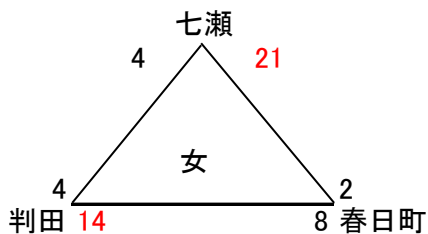

東植田会場 A・Bコート

横瀬会場 C・Dコート

戸次会場 E・Fコート

優秀賞(2勝チーム)
東植田会場
滝尾男子
滝尾女子

横瀬会場
明治男子

戸次会場
大在明治北男子
明野混合